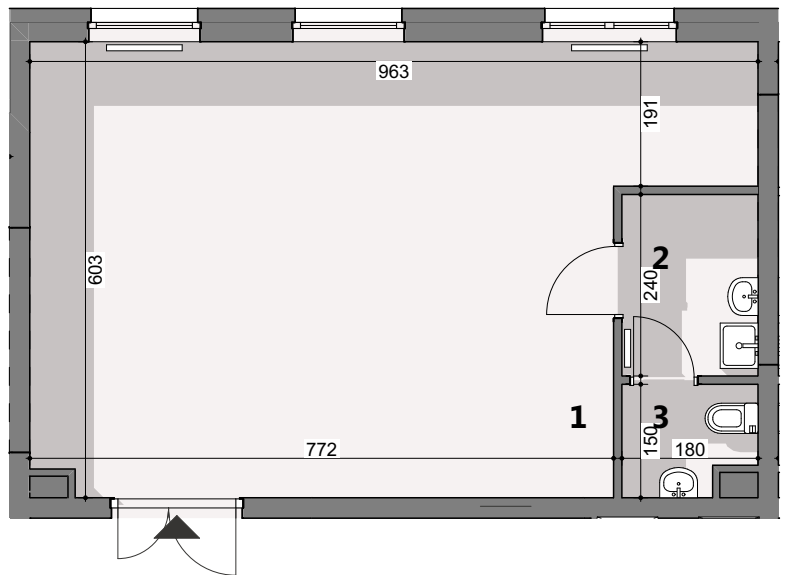

PASAŻ LUBELSKA 2A

Budynek: Lubelska 2A
Piętro: parter
Nr lokalu: 8

| Lp. | Pomieszczenie | Powierzchnia |
|----------------------|-------------------|----------------------------|
| 1. | Pom. handl-usług. | 49,97 m ² |
| 2. | Pom. socjalne | 4,32 m ² |
| 3. | WC | 2,44 m ² |
| Powierzchnia lokalu: | | 56,73 m² |