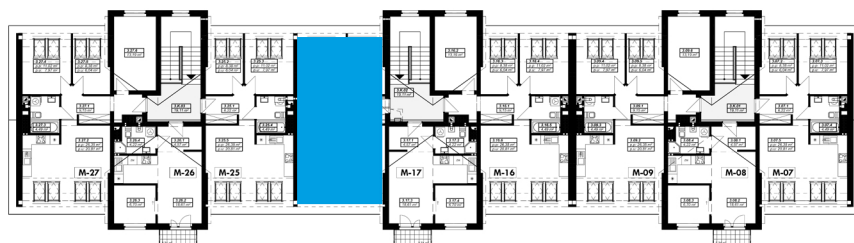

INWESTYCJA: OSIEDLE MICKIEWICZA

INWESTOR:

BIURO SPRZEDAŻY:
ul. Adama Mickiewicza 2/9LU
08-400 Garwolin

(+48) 606 116 971
CZAN@CZAN.PL

adres: Mickiewicza 10
kondygnacja: 3
nr. mieszkania: 18
powierzchnia: 45,38m²