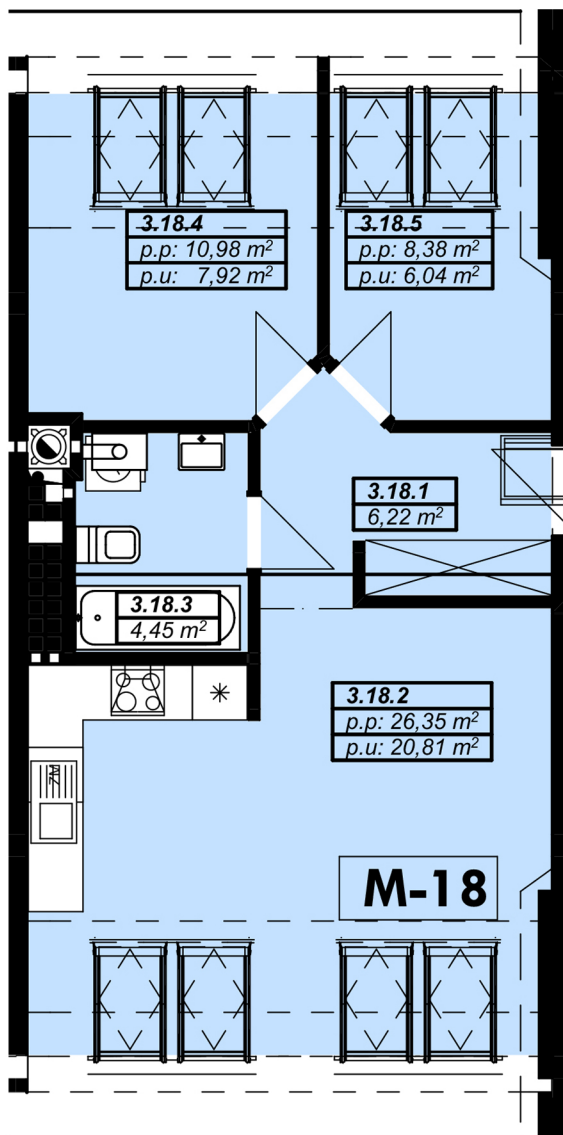

INWESTYCJA: OSIEDLE MICKIEWICZA

INWESTOR:

BIURO SPRZEDAŻY:
ul. Adama Mickiewicza 2/9LU
08-400 Garwolin

(+48) 606 116 971
CZAN@CZAN.PL

adres: Mickiewicza 10
kondygnacja: 3
nr. mieszkania: 18
powierzchnia: 45,38m²