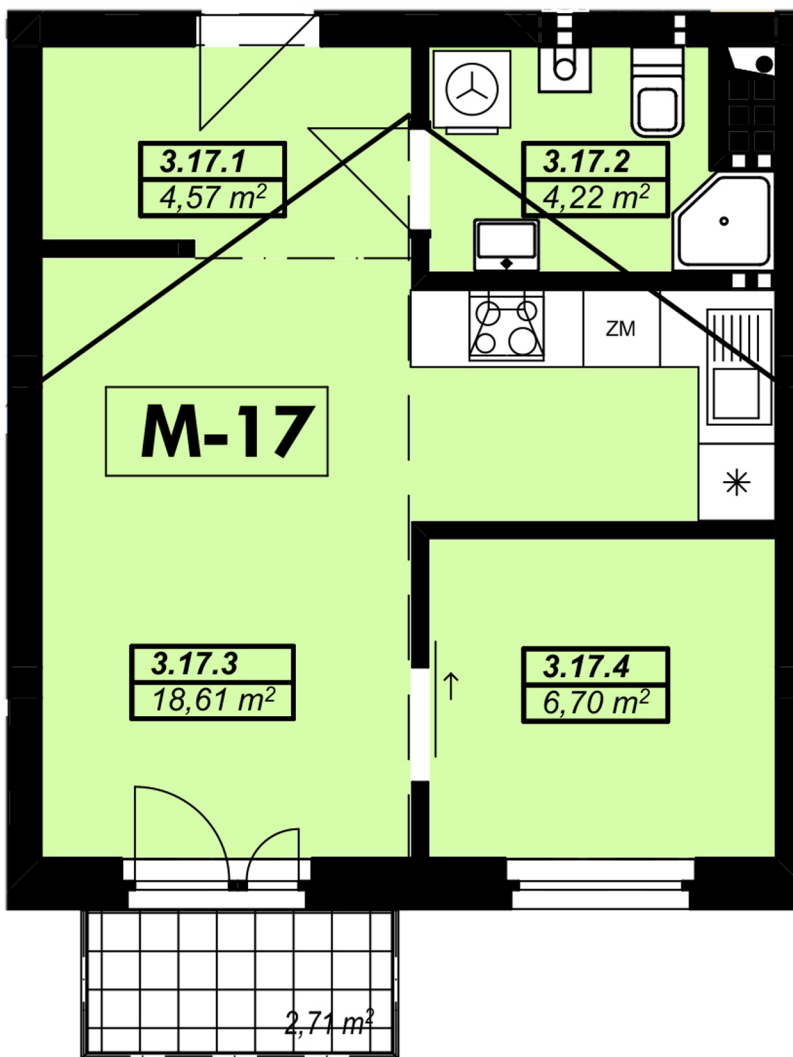

INWESTYCJA:

OSIEDLE MICKIEWICZA

INWESTOR:

BIURO SPRZEDAŻY:

ul. Adama Mickiewicza 2/9LU
08-400 Garwolin

(+48) 606 116 971
CZAN@CZAN.PL

adres: Mickiewicza 10
kondygnacja: 3
nr. mieszkania: 17
powierzchnia: 34,10m²