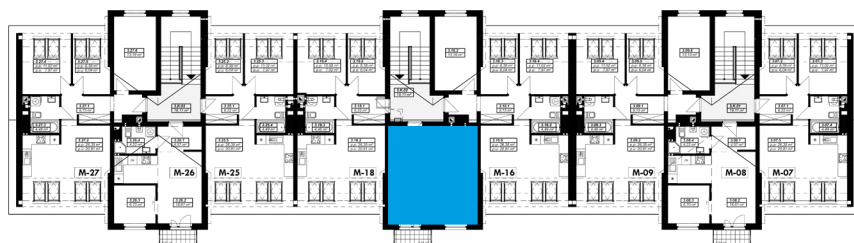

INWESTYCJA:

OSIEDLE MICKIEWICZA

INWESTOR:

BIURO SPRZEDAŻY:

ul. Adama Mickiewicza 2/9LU
08-400 Garwolin

(+48) 606 116 971
CZAN@CZAN.PL

adres: Mickiewicza 10
kondygnacja: 3
nr. mieszkania: 17
powierzchnia: 34,10m²