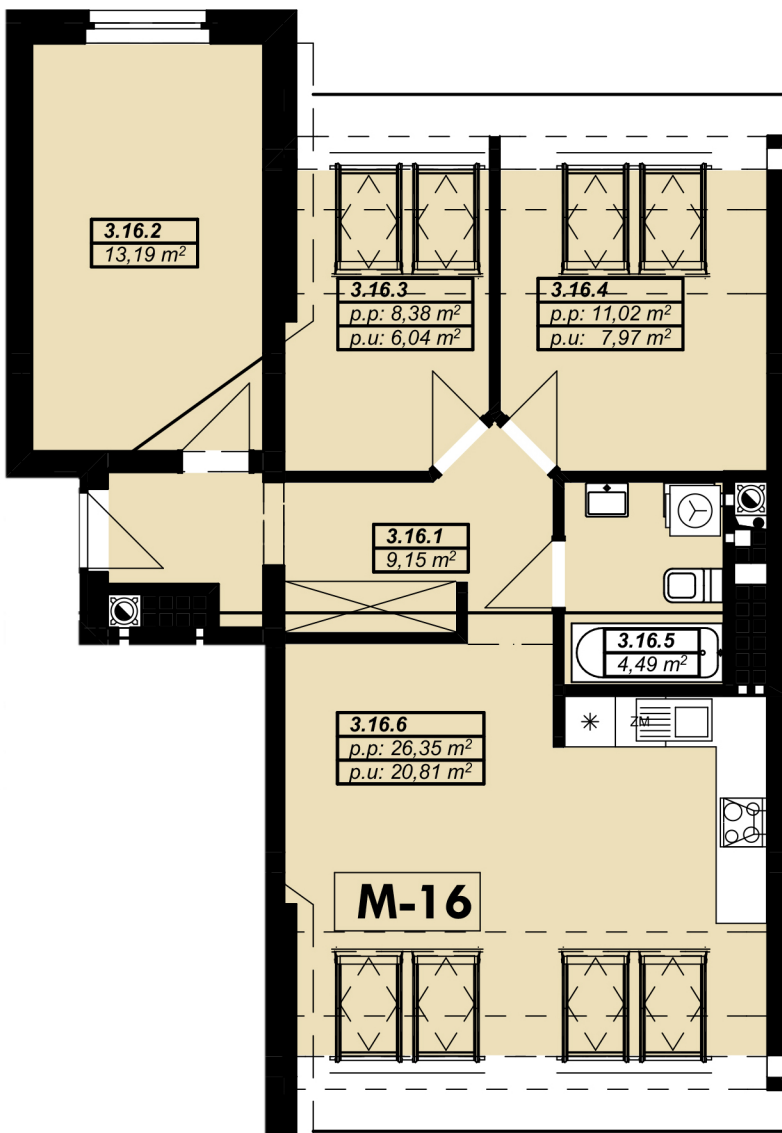

INWESTYCJA:

OSIEDLE MICKIEWICZA

INWESTOR:

BIURO SPRZEDAŻY:

ul. Adama Mickiewicza 2/9LU
08-400 Garwolin

(+48) 606 116 971
CZAN@CZAN.PL

adres: Mickiewicza 10
kondygnacja: 3
nr. mieszkania: 16
powierzchnia: 61,59m²