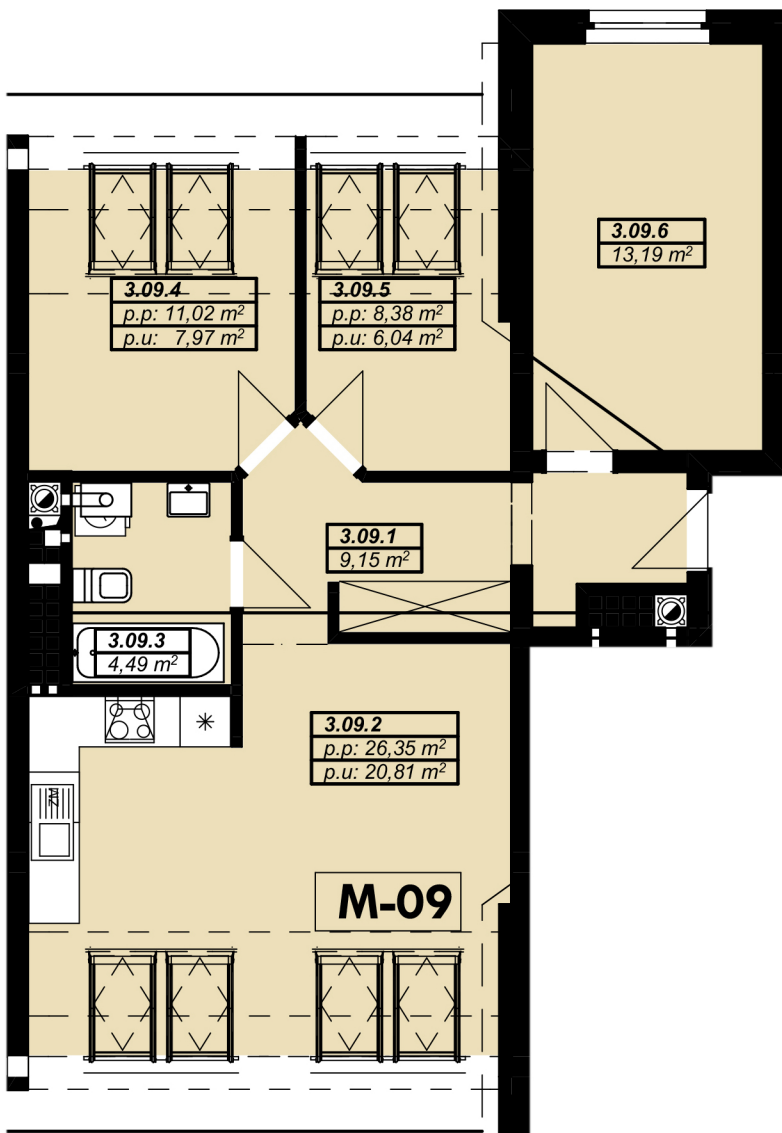

# INWESTYCJA: OSIEDLE MICKIEWICZA

INWESTOR:

BIURO SPRZEDAŻY:  
ul. Adama Mickiewicza 2/9LU  
08-400 Garwolin

(+48) 606 116 971  
CZAN@CZAN.PL

adres: Mickiewicza 10  
kondygnacja: 3  
nr. mieszkania: 9  
powierzchnia: 61,59m<sup>2</sup>