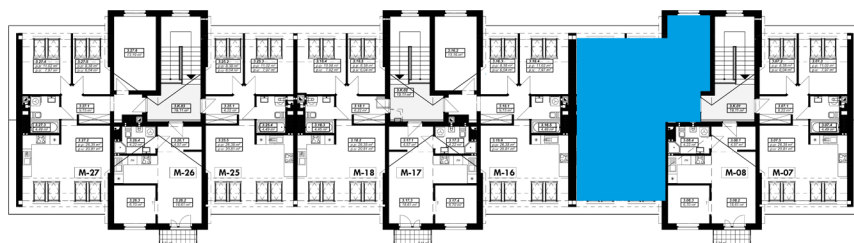

# INWESTYCJA: OSIEDLE MICKIEWICZA

INWESTOR:

BIURO SPRZEDAŻY:  
ul. Adama Mickiewicza 2/9LU  
08-400 Garwolin

(+48) 606 116 971  
CZAN@CZAN.PL

adres: Mickiewicza 10  
kondygnacja: 3  
nr. mieszkania: 9  
powierzchnia: 61,59m<sup>2</sup>