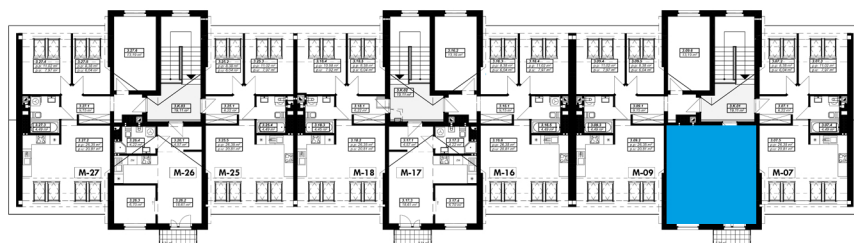

# OSIEDLE MICKIEWICZA

INWESTOR:

BIURO SPRZEDAŻY:

ul. Adama Mickiewicza 2/9LU  
08-400 Garwolin

(+48) 606 116 971  
CZAN@CZAN.PL

adres: Mickiewicza 10  
kondygnacja: 3  
nr. mieszkania: 8  
powierzchnia: 34,10m<sup>2</sup>