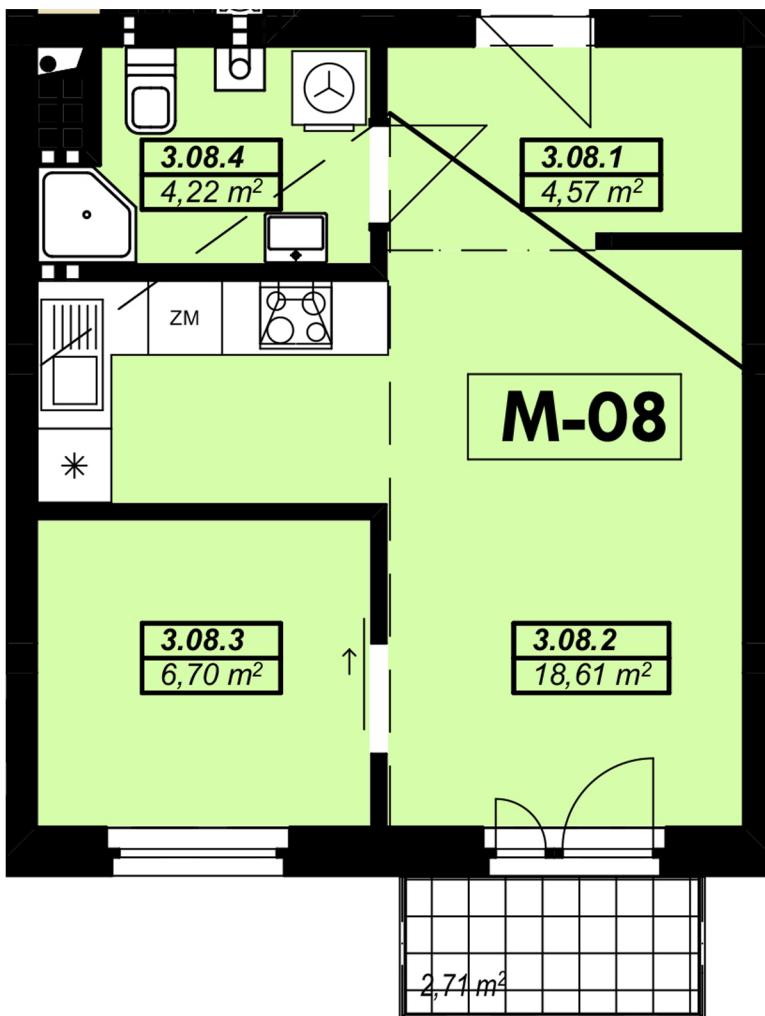

# OSIEDLE MICKIEWICZA

INWESTOR:

BIURO SPRZEDAŻY:

ul. Adama Mickiewicza 2/9LU  
08-400 Garwolin

(+48) 606 116 971  
CZAN@CZAN.PL

adres: Mickiewicza 10  
kondygnacja: 3  
nr. mieszkania: 8  
powierzchnia: 34,10m<sup>2</sup>