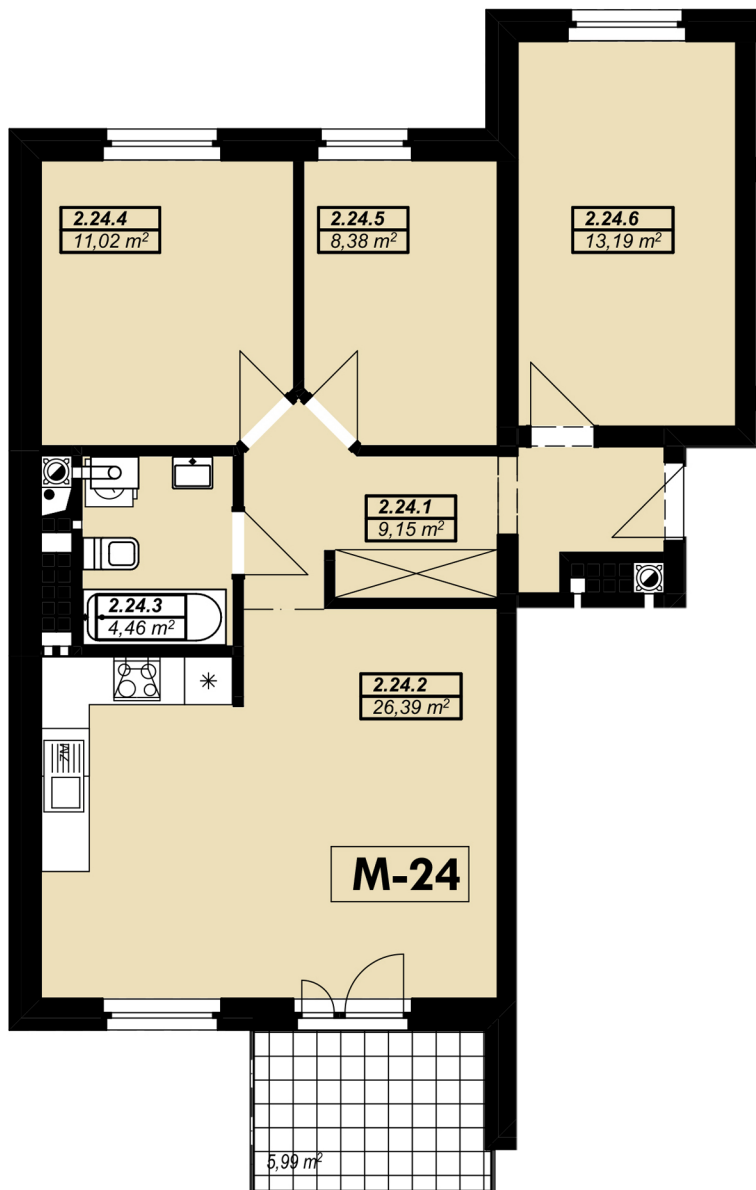

INWESTYCJA: OSIEDLE MICKIEWICZA

INWESTOR:

BIURO SPRZEDAŻY:
ul. Adama Mickiewicza 2/9LU
08-400 Garwolin

(+48) 606 116 971
CZAN@CZAN.PL

adres: Mickiewicza 10
kondygnacja: 2
nr. mieszkania: 24
powierzchnia: 72,53m²