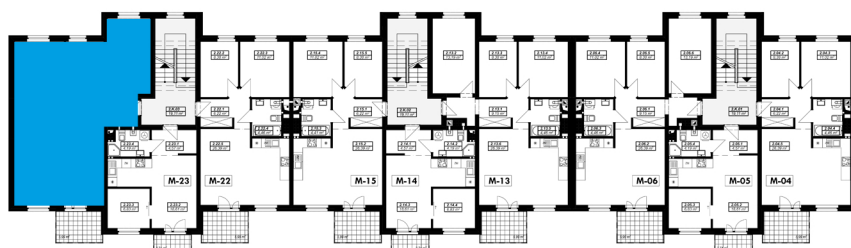

INWESTYCJA: OSIEDLE MICKIEWICZA

INWESTOR:

BIURO SPRZEDAŻY:
ul. Adama Mickiewicza 2/9LU
08-400 Garwolin

(+48) 606 116 971
CZAN@CZAN.PL

adres: Mickiewicza 10
kondygnacja: 2
nr. mieszkania: 24
powierzchnia: 72,53m²