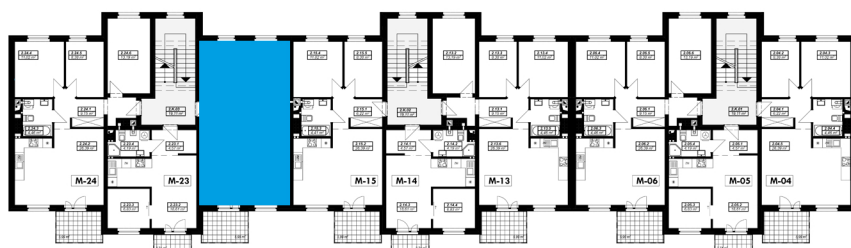

INWESTYCJA: OSIEDLE MICKIEWICZA

INWESTOR:

BIURO SPRZEDAŻY:
ul. Adama Mickiewicza 2/9LU
08-400 Garwolin

(+48) 606 116 971
CZAN@CZAN.PL

adres: Mickiewicza 10
kondygnacja: 2
nr. mieszkania: 22
powierzchnia: 56,41m²