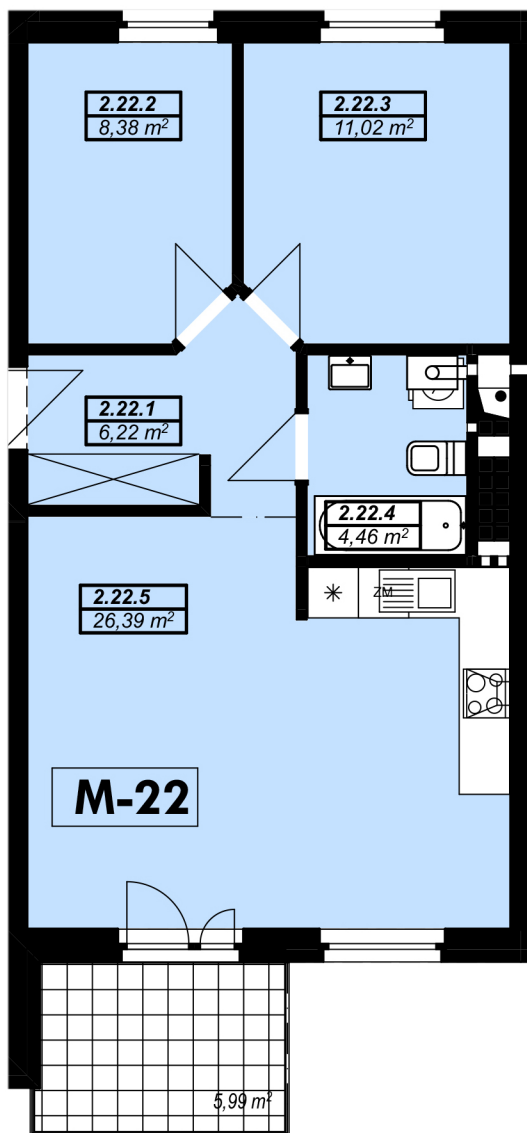

INWESTYCJA: OSIEDLE MICKIEWICZA

INWESTOR:

BIURO SPRZEDAŻY:
ul. Adama Mickiewicza 2/9LU
08-400 Garwolin

(+48) 606 116 971
CZAN@CZAN.PL

adres: Mickiewicza 10
kondygnacja: 2
nr. mieszkania: 22
powierzchnia: 56,41m²