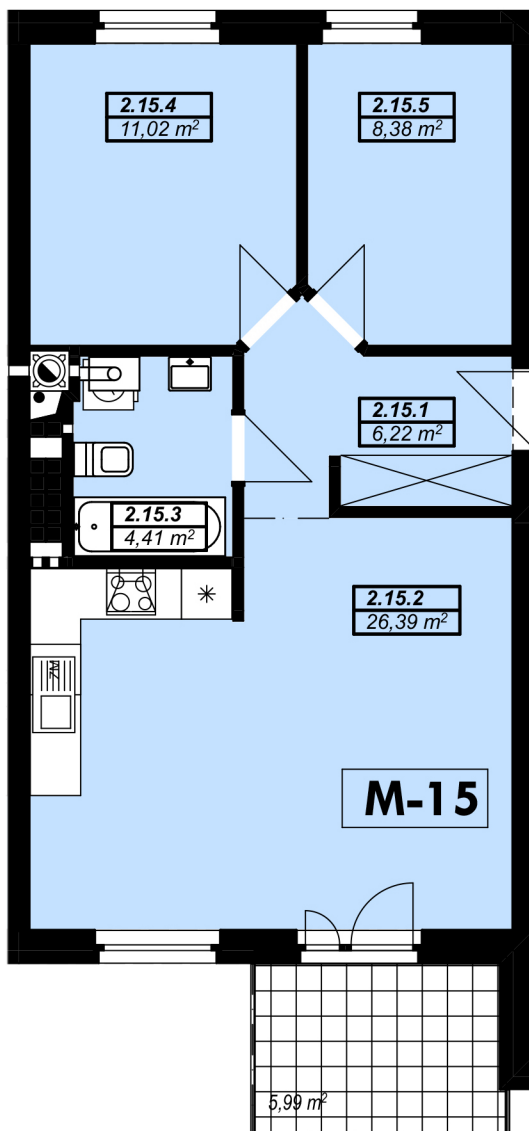

INWESTYCJA: OSIEDLE MICKIEWICZA

INWESTOR:

BIURO SPRZEDAŻY:
ul. Adama Mickiewicza 2/9LU
08-400 Garwolin

(+48) 606 116 971
CZAN@CZAN.PL

adres: Mickiewicza 10
kondygnacja: 2
nr. mieszkania: 15
powierzchnia: 56,36m²