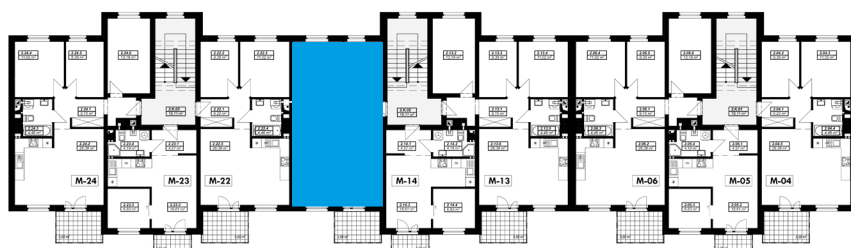

INWESTYCJA: OSIEDLE MICKIEWICZA

INWESTOR:

BIURO SPRZEDAŻY:
ul. Adama Mickiewicza 2/9LU
08-400 Garwolin

(+48) 606 116 971
CZAN@CZAN.PL

adres: Mickiewicza 10
kondygnacja: 2
nr. mieszkania: 15
powierzchnia: 56,36m²