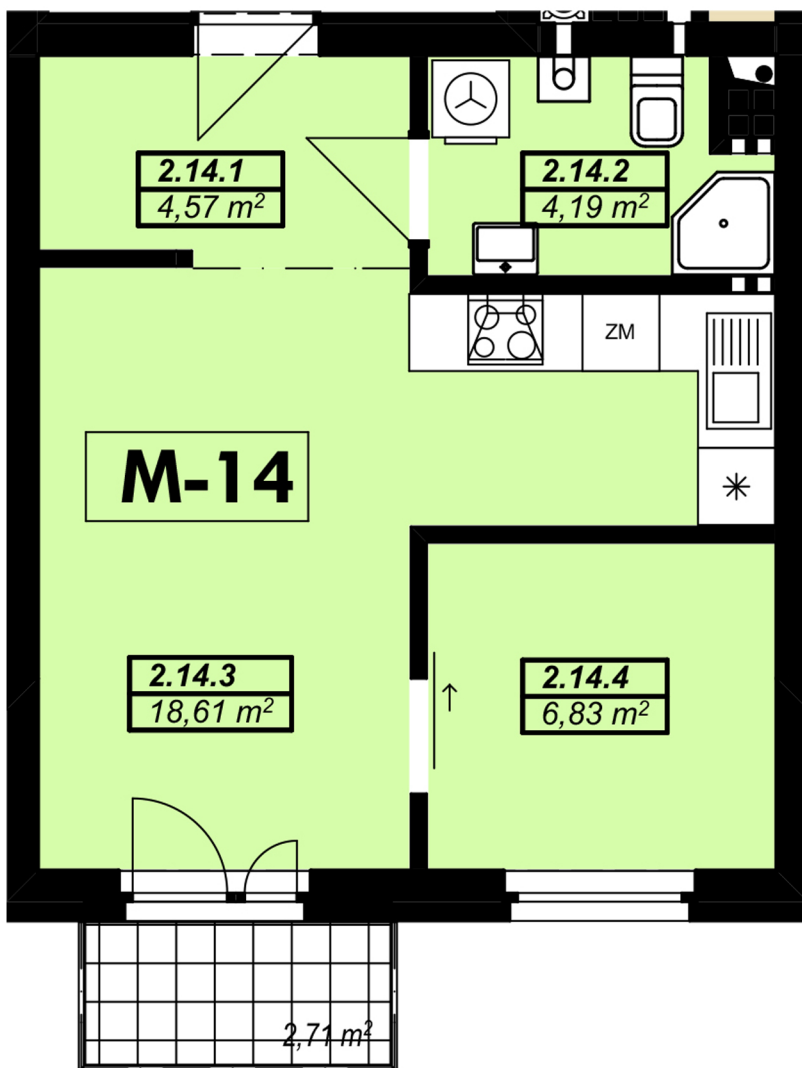

# OSIEDLE MICKIEWICZA

INWESTOR:

BIURO SPRZEDAŻY:

ul. Adama Mickiewicza 2/9LU  
08-400 Garwolin

(+48) 606 116 971  
CZAN@CZAN.PL

adres: Mickiewicza 10  
kondygnacja: 2  
nr. mieszkania: 14  
powierzchnia: 34,20m<sup>2</sup>