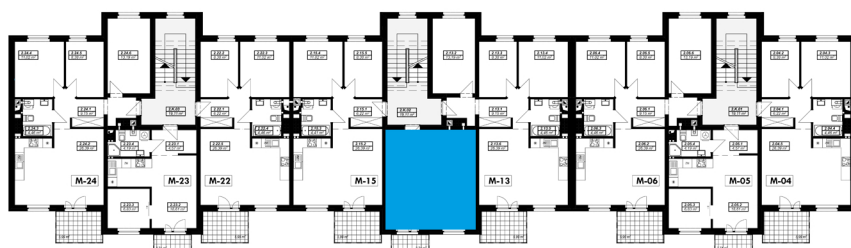

# OSIEDLE MICKIEWICZA

INWESTOR:

BIURO SPRZEDAŻY:

ul. Adama Mickiewicza 2/9LU  
08-400 Garwolin

(+48) 606 116 971  
CZAN@CZAN.PL

adres: Mickiewicza 10  
kondygnacja: 2  
nr. mieszkania: 14  
powierzchnia: 34,20m<sup>2</sup>