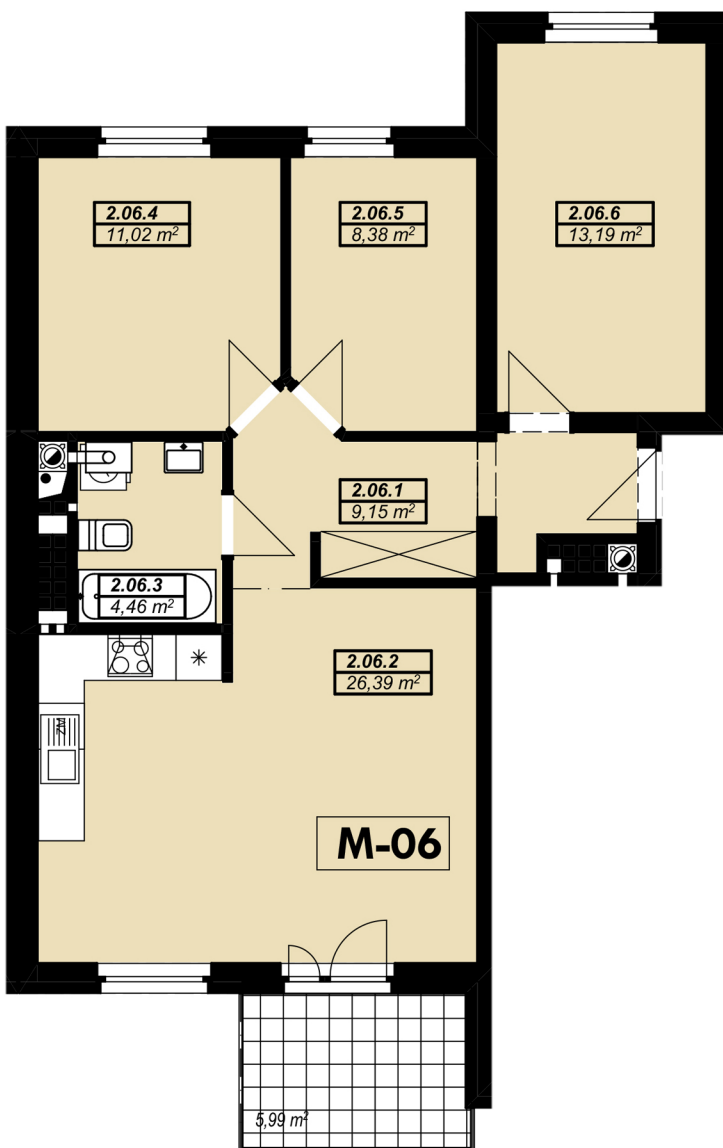

INWESTYCJA: OSIEDLE MICKIEWICZA

INWESTOR:

BIURO SPRZEDAŻY:
ul. Adama Mickiewicza 2/9LU
08-400 Garwolin

(+48) 606 116 971
CZAN@CZAN.PL

adres: Mickiewicza 10
kondygnacja: 2
nr. mieszkania: 6
powierzchnia: 72,53m²