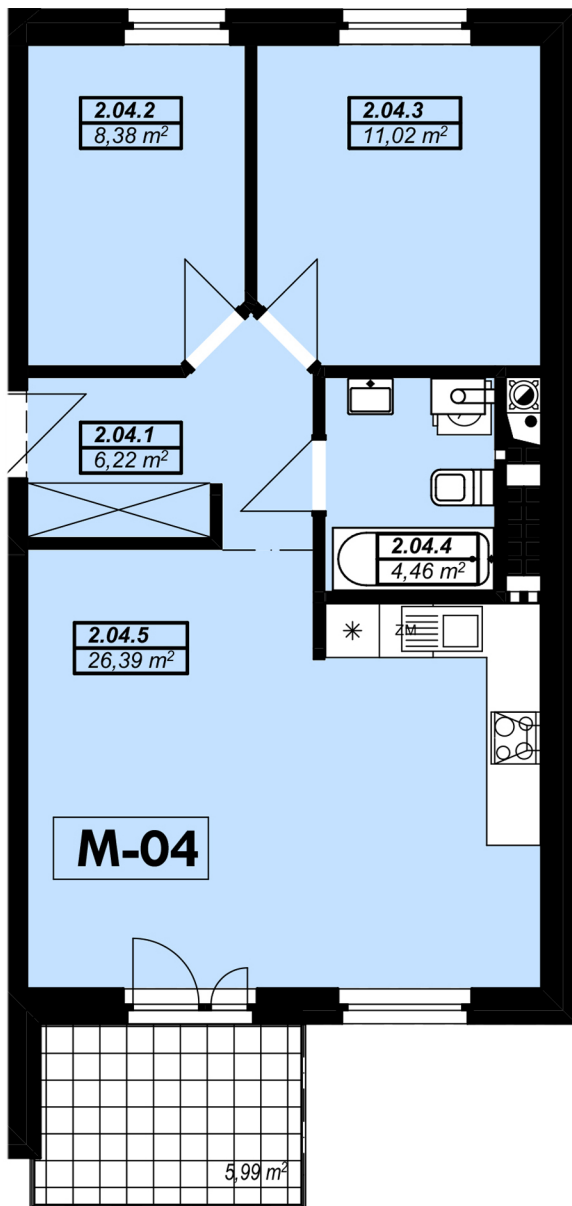

INWESTYCJA:

OSIEDLE MICKIEWICZA

INWESTOR:

BIURO SPRZEDAŻY:

ul. Adama Mickiewicza 2/9LU
08-400 Garwolin

(+48) 606 116 971
CZAN@CZAN.PL

adres: Mickiewicza 10
kondygnacja: 2
nr. mieszkania: 4
powierzchnia: 56,41m²