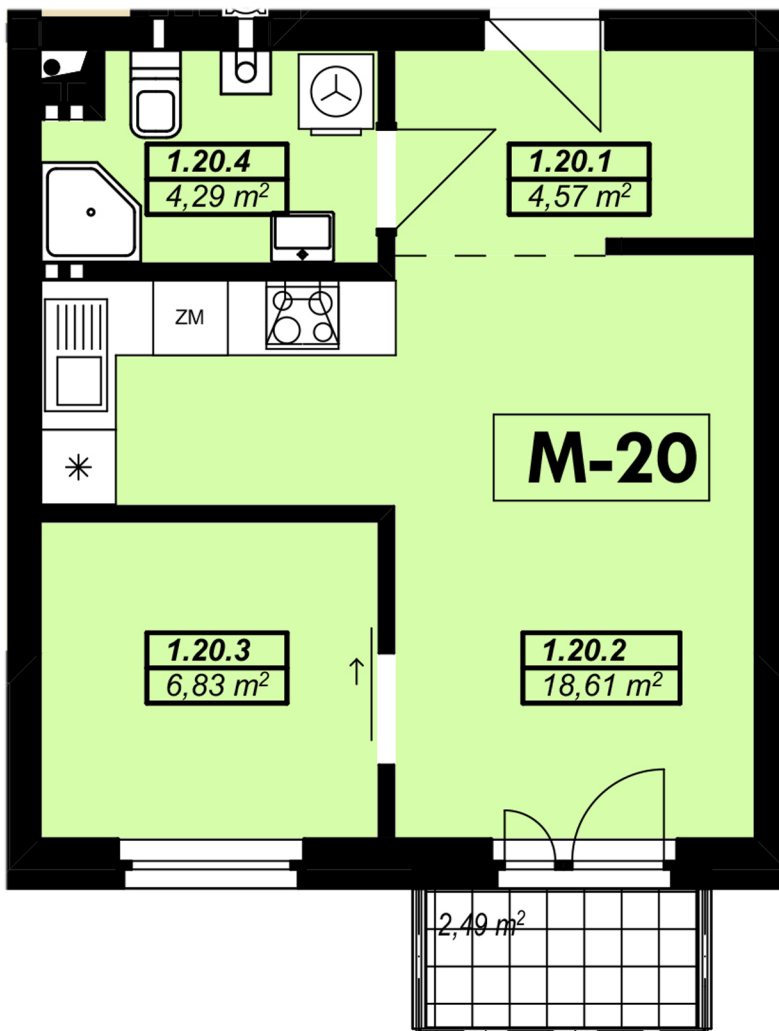

INWESTYCJA:

OSIEDLE MICKIEWICZA

INWESTOR:

BIURO SPRZEDAŻY:

ul. Adama Mickiewicza 2/9LU
08-400 Garwolin

(+48) 606 116 971
CZAN@CZAN.PL

adres: Mickiewicza 10
kondygnacja: 1
nr. mieszkania: 20
powierzchnia: 34,31m²