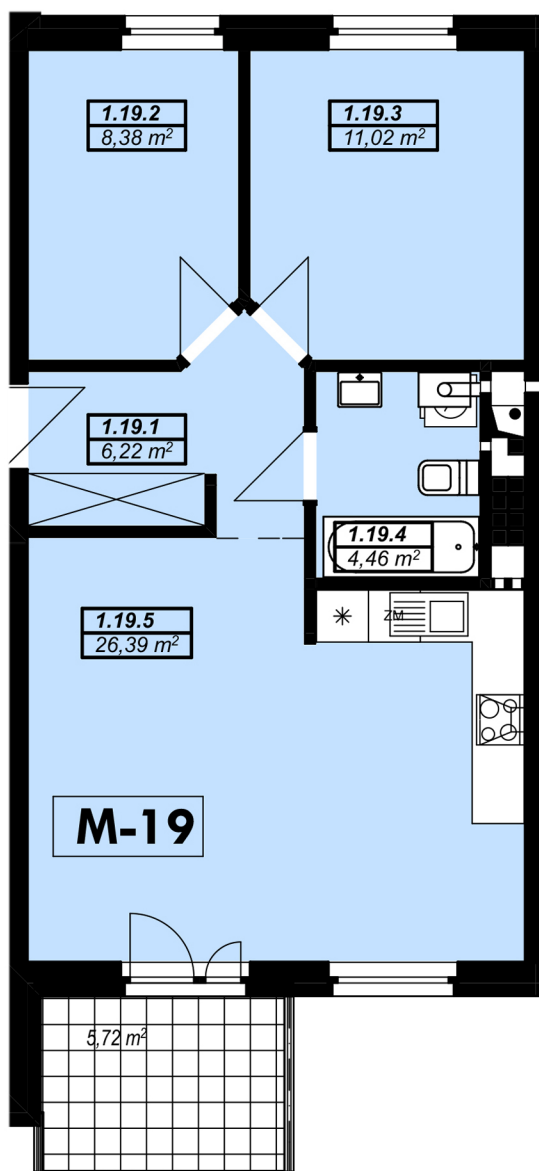

INWESTYCJA: OSIEDLE MICKIEWICZA

INWESTOR:

BIURO SPRZEDAŻY:
ul. Adama Mickiewicza 2/9LU
08-400 Garwolin

(+48) 606 116 971
CZAN@CZAN.PL

adres: Mickiewicza 10
kondygnacja: 1
nr. mieszkania: 19
powierzchnia: 56,41m²