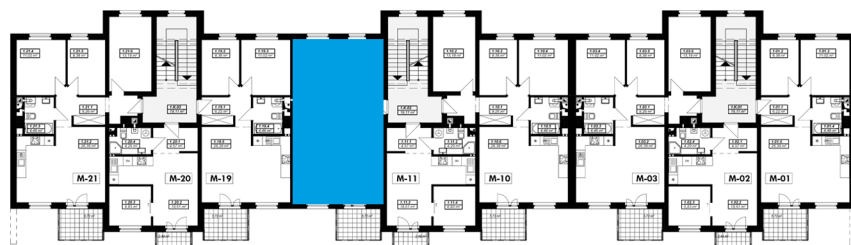

INWESTYCJA: OSIEDLE MICKIEWICZA

INWESTOR:

BIURO SPRZEDAŻY:
ul. Adama Mickiewicza 2/9LU
08-400 Garwolin

(+48) 606 116 971
CZAN@CZAN.PL

adres: Mickiewicza 10
kondygnacja: 1
nr. mieszkania: 12
powierzchnia: 56,36m²