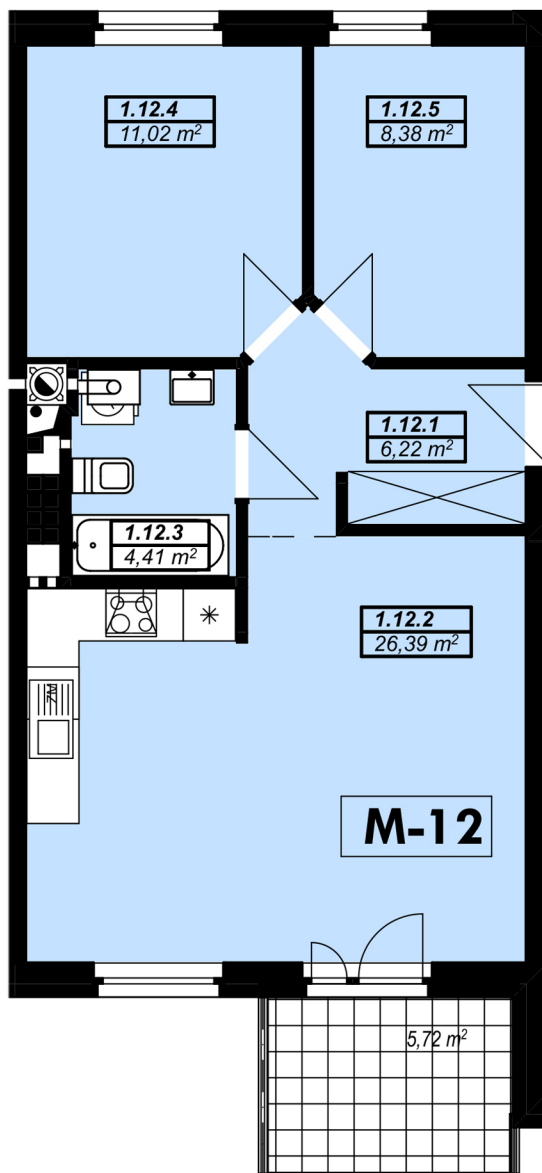

INWESTYCJA: OSIEDLE MICKIEWICZA

INWESTOR:

BIURO SPRZEDAŻY:
ul. Adama Mickiewicza 2/9LU
08-400 Garwolin

(+48) 606 116 971
CZAN@CZAN.PL

adres: Mickiewicza 10
kondygnacja: 1
nr. mieszkania: 12
powierzchnia: 56,36m²