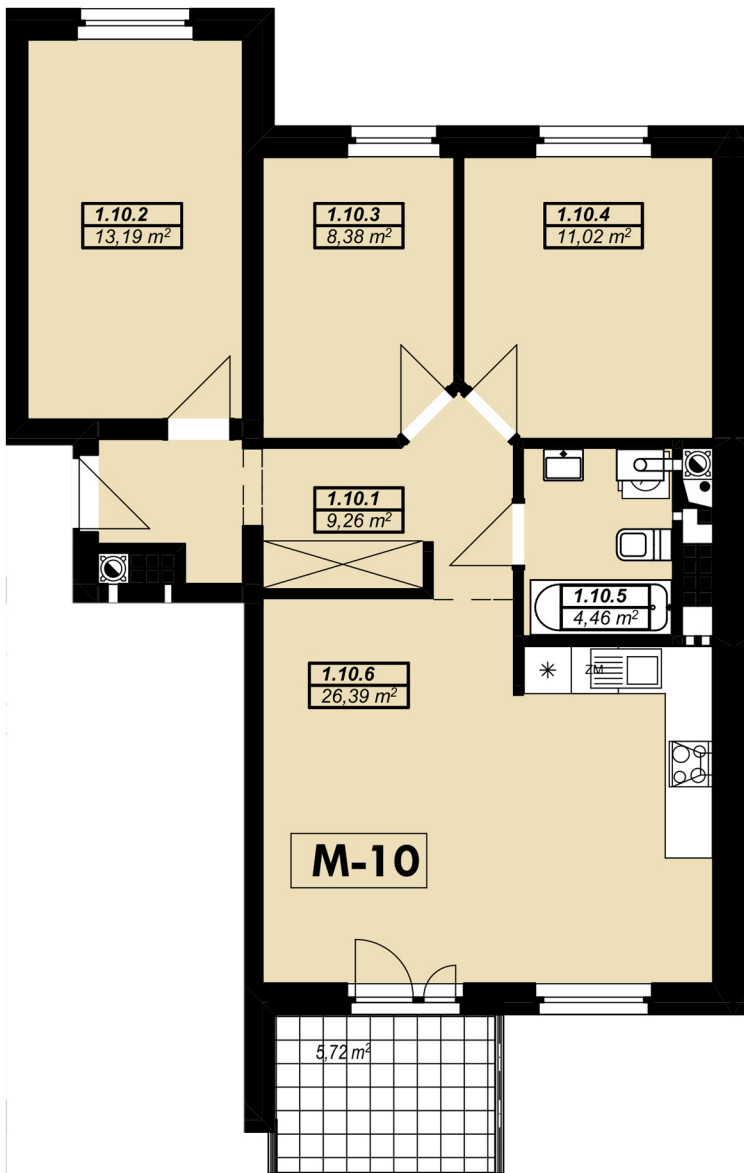

# INWESTYCJA: OSIEDLE MICKIEWICZA

INWESTOR:

BIURO SPRZEDAŻY:  
ul. Adama Mickiewicza 2/9LU  
08-400 Garwolin

(+48) 606 116 971  
CZAN@CZAN.PL

adres: Mickiewicza 10  
kondygnacja: 1  
nr. mieszkania: 10  
powierzchnia: 72,64m<sup>2</sup>