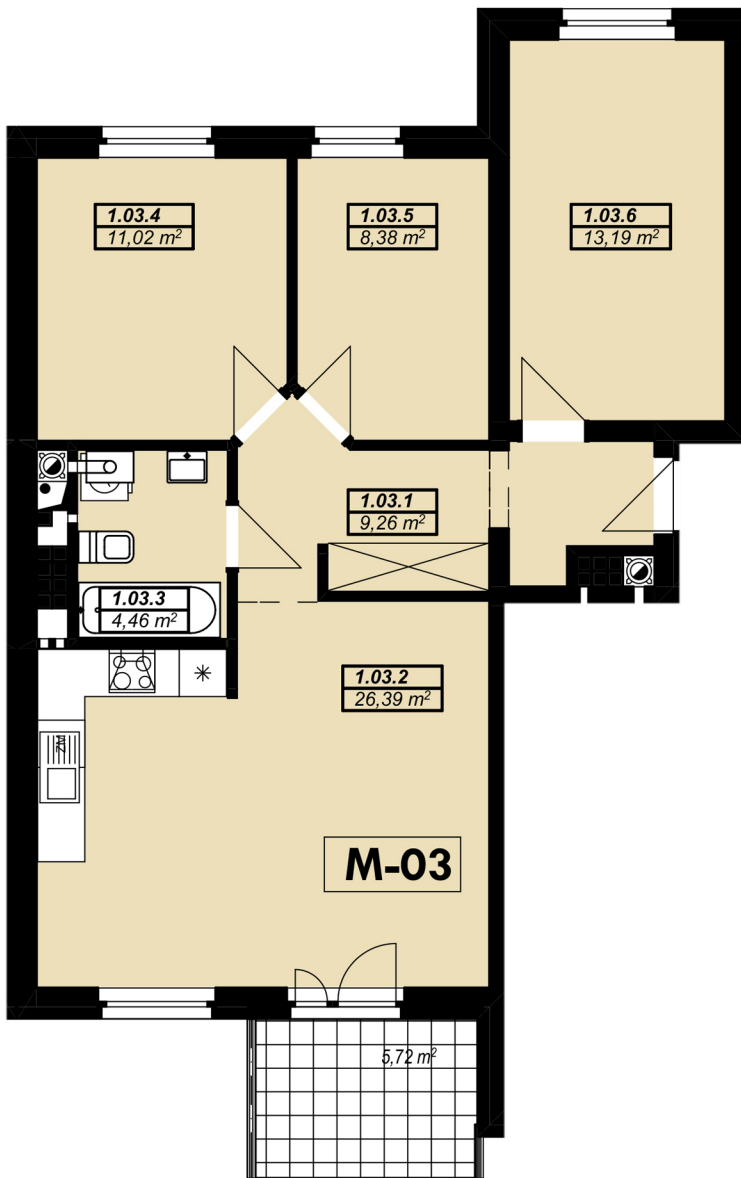

INWESTYCJA: OSIEDLE MICKIEWICZA

INWESTOR:

BIURO SPRZEDAŻY:
ul. Adama Mickiewicza 2/9LU
08-400 Garwolin

(+48) 606 116 971
CZAN@CZAN.PL

adres: Mickiewicza 10
kondygnacja: 1
nr. mieszkania: 3
powierzchnia: 72,64m²