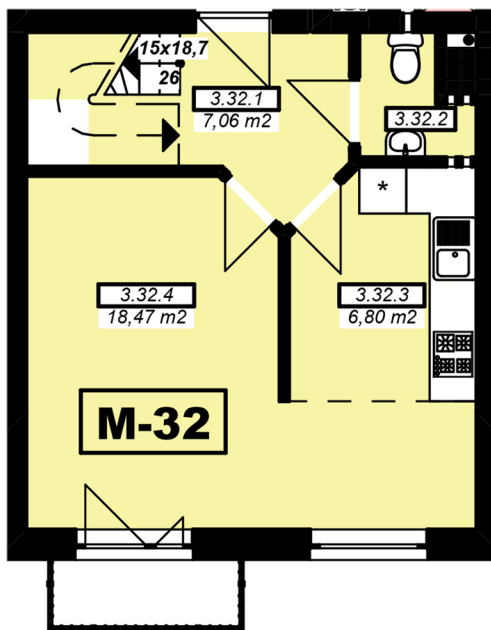

INWESTYCJA: OSIEDLE MICKIEWICZA

INWESTOR:

BIURO SPRZEDAŻY:
ul. Adama Mickiewicza 2/9LU
08-400 Garwolin

(+48) 606 116 971
CZAN@CZAN.PL

adres: Mickiewicza 6
kondygnacja: III piętro
nr. mieszkania: 32
powierzchnia: 102,33m²