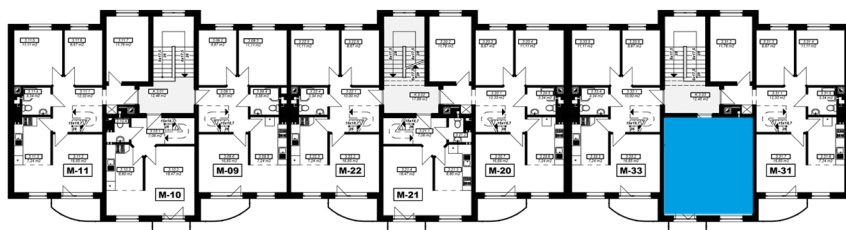

INWESTYCJA: OSIEDLE MICKIEWICZA

INWESTOR:

BIURO SPRZEDAŻY:
ul. Adama Mickiewicza 2/9LU
08-400 Garwolin

(+48) 606 116 971
CZAN@CZAN.PL

adres: Mickiewicza 6
kondygnacja: III piętro
nr. mieszkania: 32
powierzchnia: 102,33m²