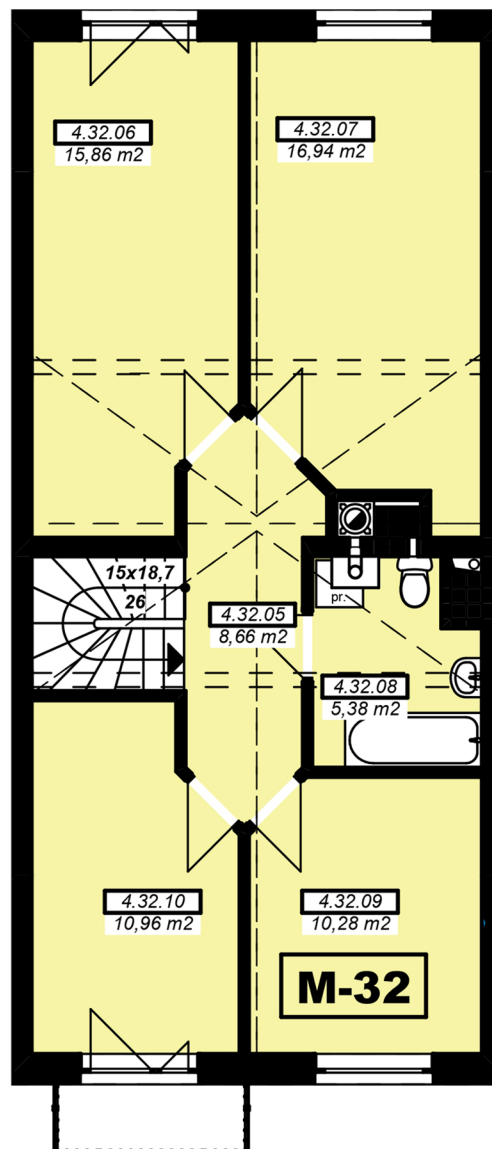

INWESTYCJA: OSIEDLE MICKIEWICZA

INWESTOR:

BIURO SPRZEDAŻY:
ul. Adama Mickiewicza 2/9LU
08-400 Garwolin

(+48) 606 116 971
CZAN@CZAN.PL

adres: Mickiewicza 6
kondygnacja: III piętro
nr. mieszkania: 32
powierzchnia: 102,33m²