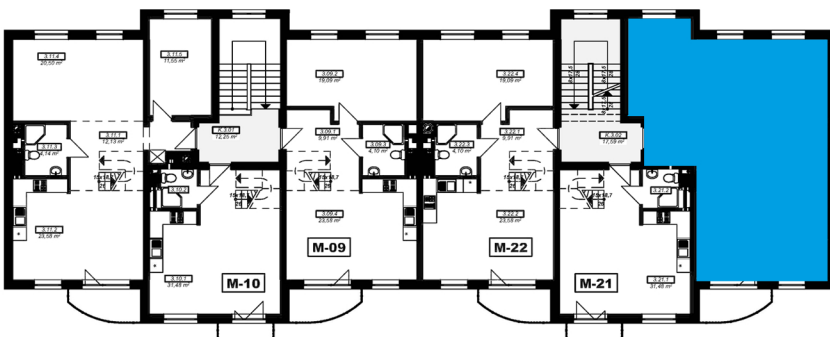

# INWESTYCJA: OSIEDLE MICKIEWICZA

INWESTOR:

BIURO SPRZEDAŻY:  
ul. Adama Mickiewicza 2/9LU  
08-400 Garwolin

(+48) 606 116 971  
CZAN@CZAN.PL

adres: Mickiewicza 8  
kondygnacja: III piętro  
nr. mieszkania: 20  
powierzchnia: 101,55m<sup>2</sup>