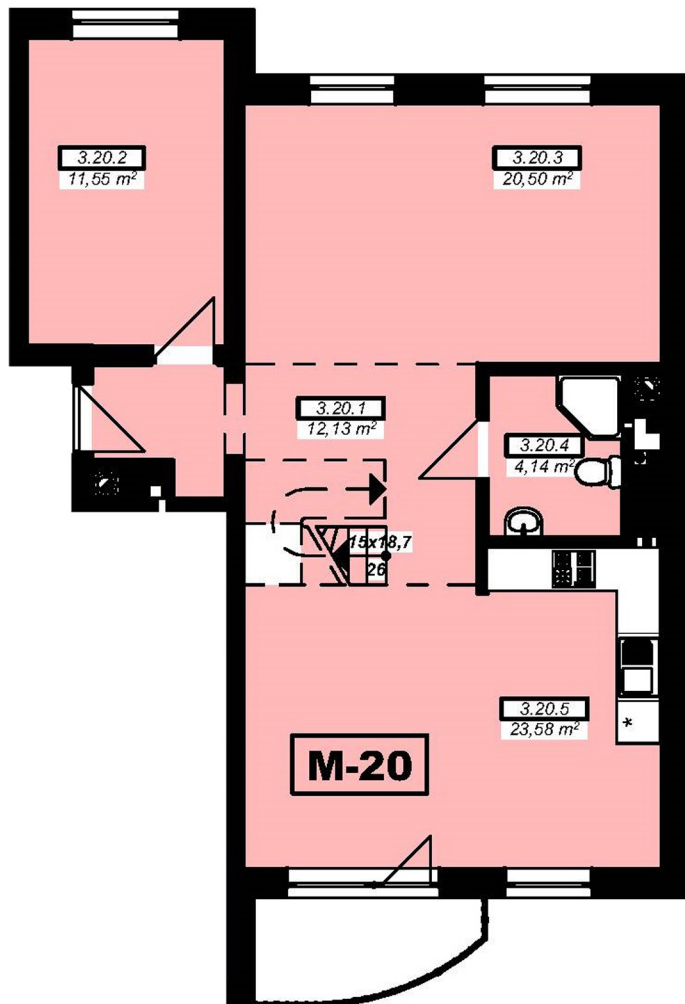

# INWESTYCJA: OSIEDLE MICKIEWICZA

INWESTOR:

BIURO SPRZEDAŻY:  
ul. Adama Mickiewicza 2/9LU  
08-400 Garwolin

(+48) 606 116 971  
CZAN@CZAN.PL

adres: Mickiewicza 8  
kondygnacja: III piętro  
nr. mieszkania: 20  
powierzchnia: 101,55m<sup>2</sup>