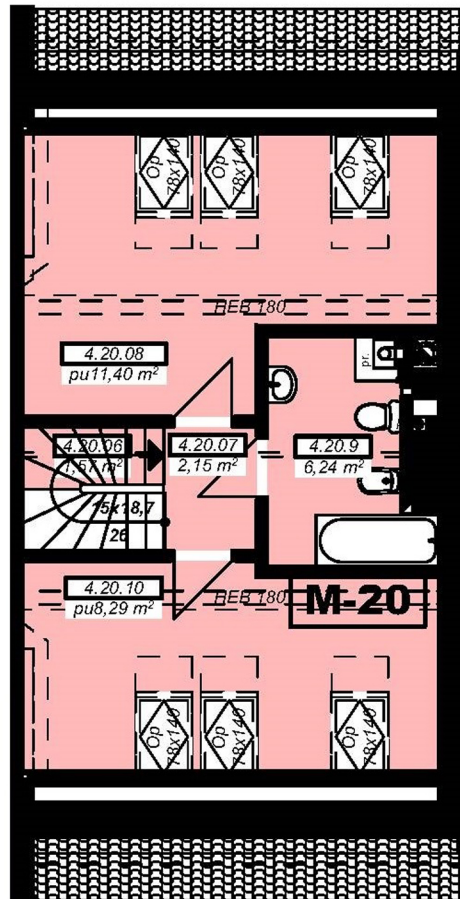

# INWESTYCJA: OSIEDLE MICKIEWICZA

INWESTOR:

BIURO SPRZEDAŻY:  
ul. Adama Mickiewicza 2/9LU  
08-400 Garwolin

(+48) 606 116 971  
CZAN@CZAN.PL

adres: Mickiewicza 8  
kondygnacja: III piętro  
nr. mieszkania: 20  
powierzchnia: 101,55m<sup>2</sup>