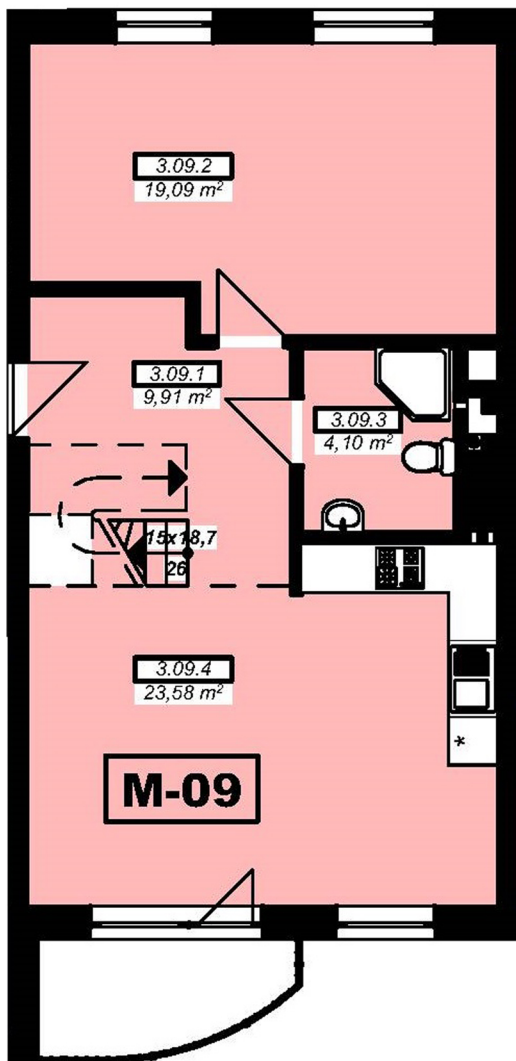

INWESTYCJA: OSIEDLE MICKIEWICZA

INWESTOR:

BIURO SPRZEDAŻY:  
ul. Adama Mickiewicza 2/9LU  
08-400 Garwolin

(+48) 606 116 971  
CZAN@CZAN.PL

adres: Mickiewicza 8  
kondygnacja: III piętro  
nr. mieszkania: 9  
powierzchnia: 86,05m<sup>2</sup>