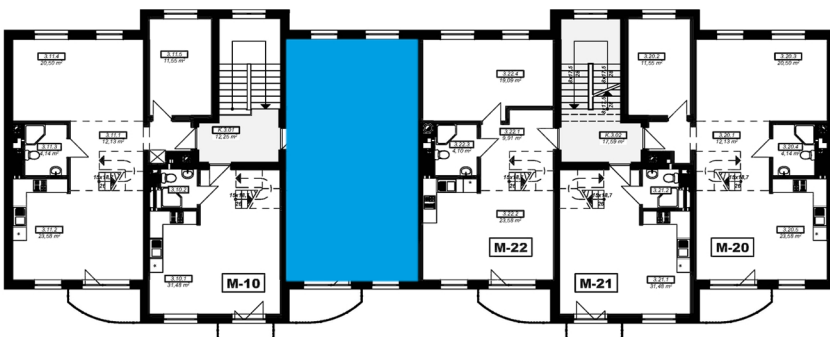

INWESTYCJA: OSIEDLE MICKIEWICZA

INWESTOR:

BIURO SPRZEDAŻY:  
ul. Adama Mickiewicza 2/9LU  
08-400 Garwolin

(+48) 606 116 971  
CZAN@CZAN.PL

adres: Mickiewicza 8  
kondygnacja: III piętro  
nr. mieszkania: 9  
powierzchnia: 86,05m<sup>2</sup>