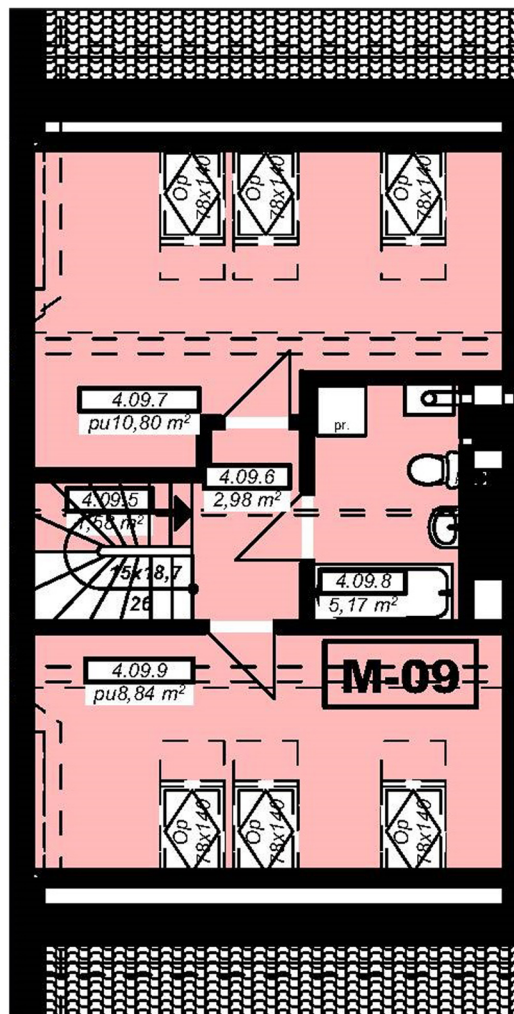

INWESTYCJA: OSIEDLE MICKIEWICZA

INWESTOR:

BIURO SPRZEDAŻY:  
ul. Adama Mickiewicza 2/9LU  
08-400 Garwolin

(+48) 606 116 971  
CZAN@CZAN.PL

adres: Mickiewicza 8  
kondygnacja: III piętro  
nr. mieszkania: 9  
powierzchnia: 86,05m<sup>2</sup>